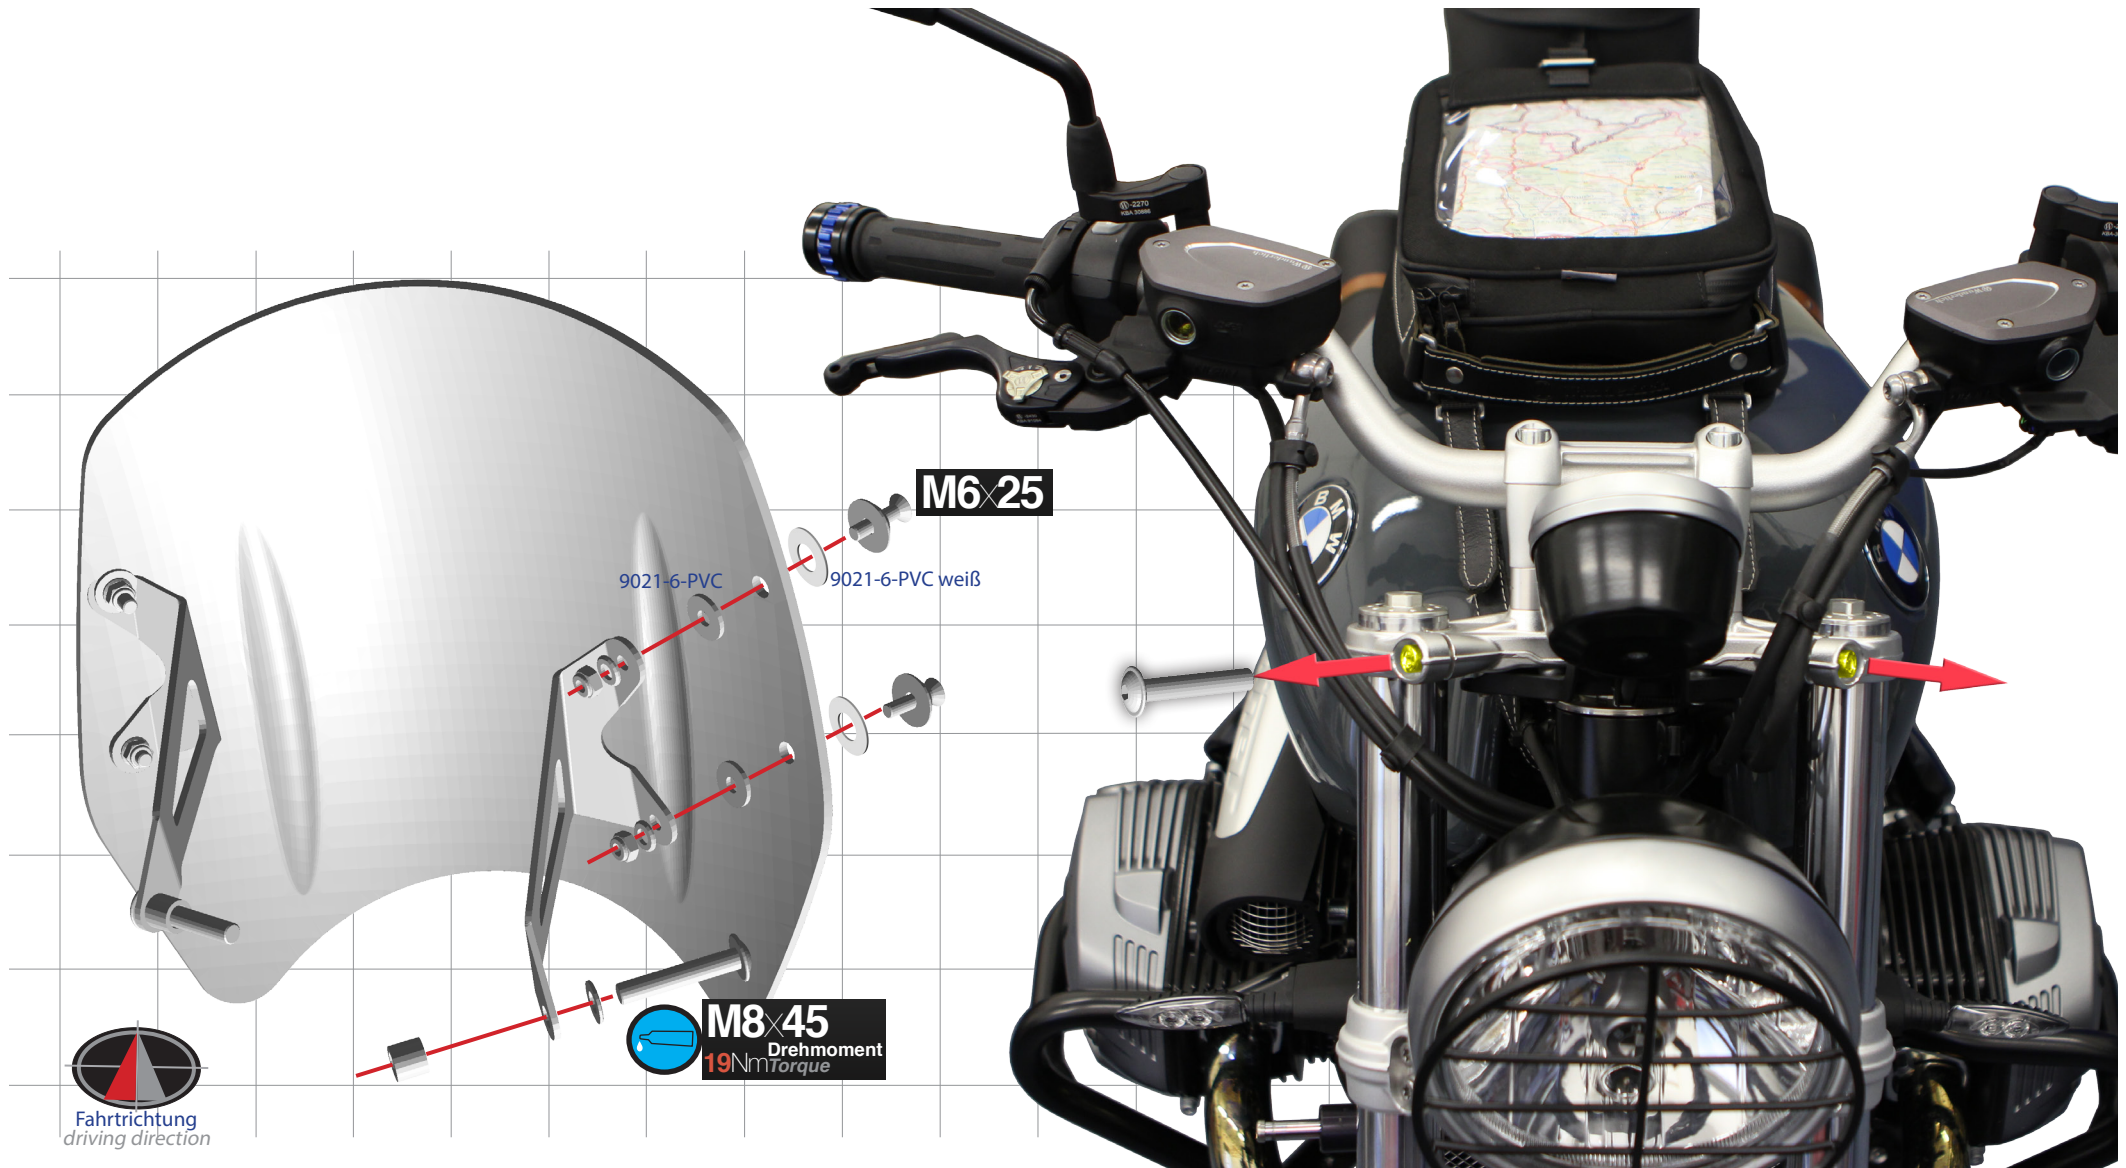

Verkleidungsscheibe

Windshield

Parabrezza

Pare-brise

Parabrisas

Art.Nr.: 30472-xxx

 **M8x45**  
Drehmoment  
19Nm Torque